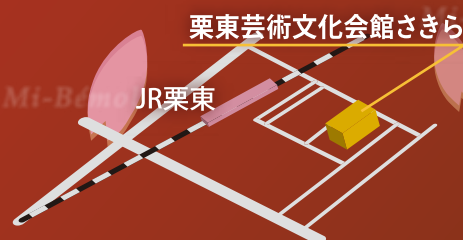

- ■料金(税込・全席自由)
  【前売】一般 2,000円 / 学生 1,500円
  【当日】一般 2,500円 / 学生 2,000円
- ■チケット取り扱い
  ウインドミュージック 0775-67-6333
  栗東芸術文化会館 0775-51-1455
- ■お問い合わせ
  ミ・ベモル事務局 090-1240-9907

- ■チケットはメールでもお申し込み頂けます。
  まずは下記アドレスに3項目を明記してお送り下さい
  (銀行振込後、郵送または当日窓口でのお受け取りになります)
1) 公演名: 滋賀
2) お名前
3) 一般_枚、学生_枚
- →専用メールアドレス otomi.mib@gmail.com
- *着信拒否ドメインの設定を解除しておいてください

Mi-Bémol
Saxophone Ensemble